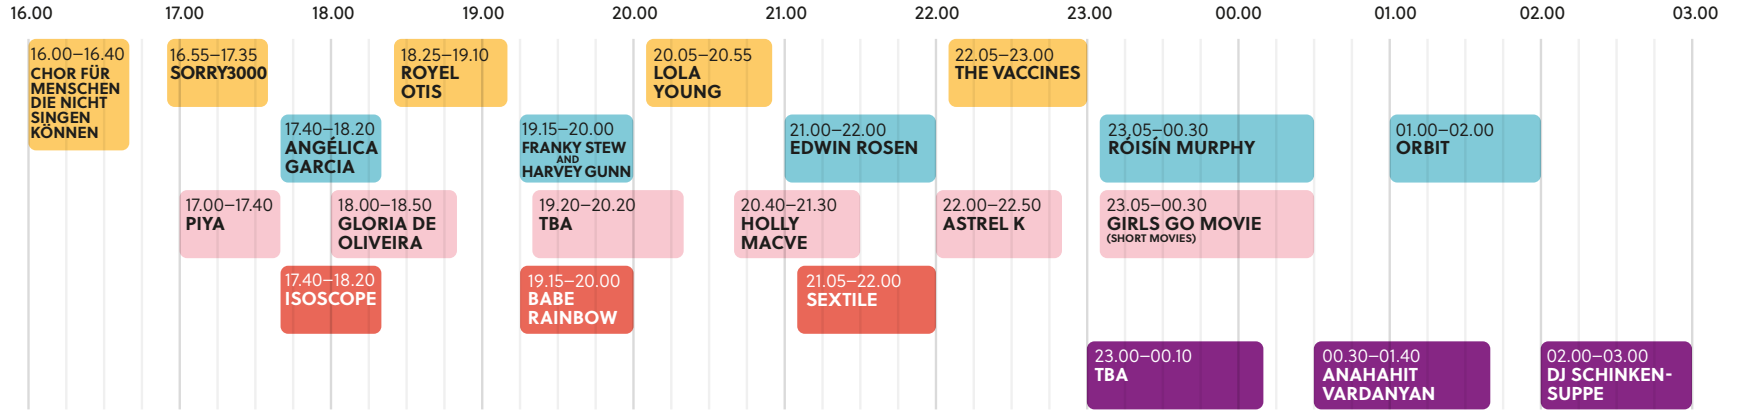

PALASTZELT

OPEN AIR

PARCOURS D'AMOUR

ARENA²

CLUBRAUM

FREITAG
31.5.2024
DOORS: 15:00

SAMSTAG

1.6.2024

DOORS: 13:30

SONNTAG

2.6.2024

DOORS: 12:00