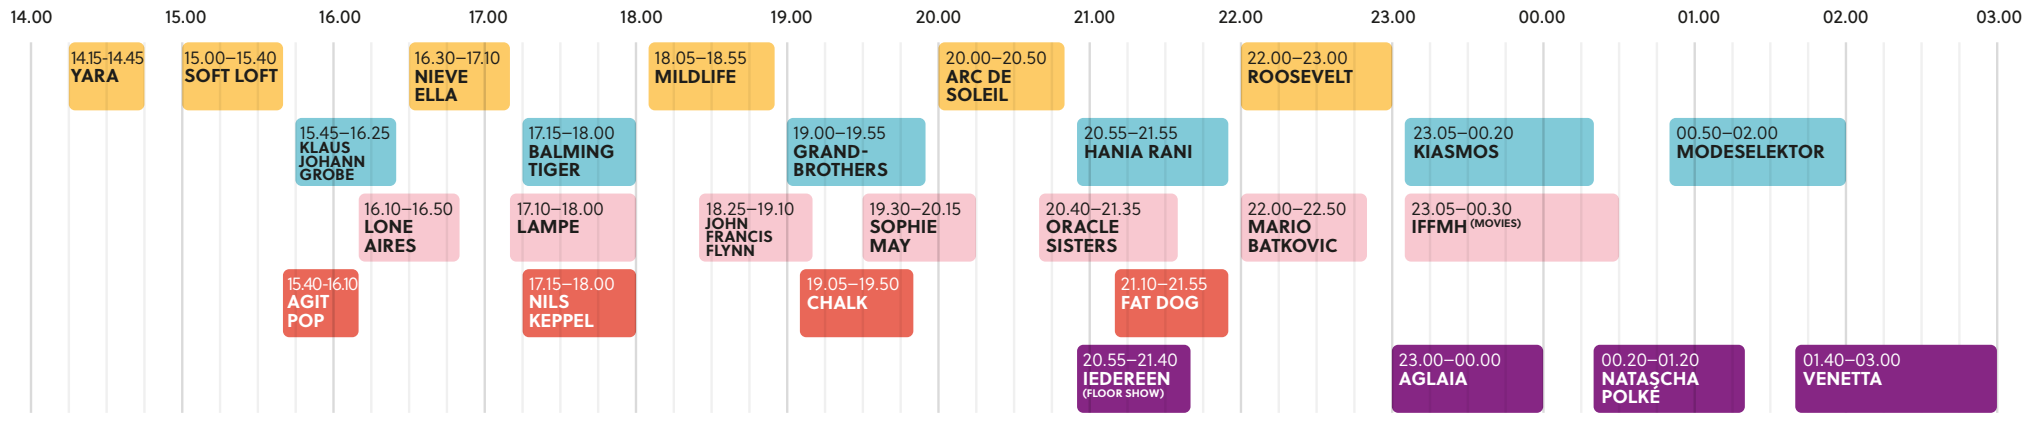

PALASTZELT

OPEN AIR

PARCOURS D'AMOUR

ARENA²

CLUBRAUM

FREITAG
31.5.2024
DOORS: 15:00

SAMSTAG

1.6.2024

DOORS: 13:30

SONNTAG

2.6.2024

DOORS: 12:00